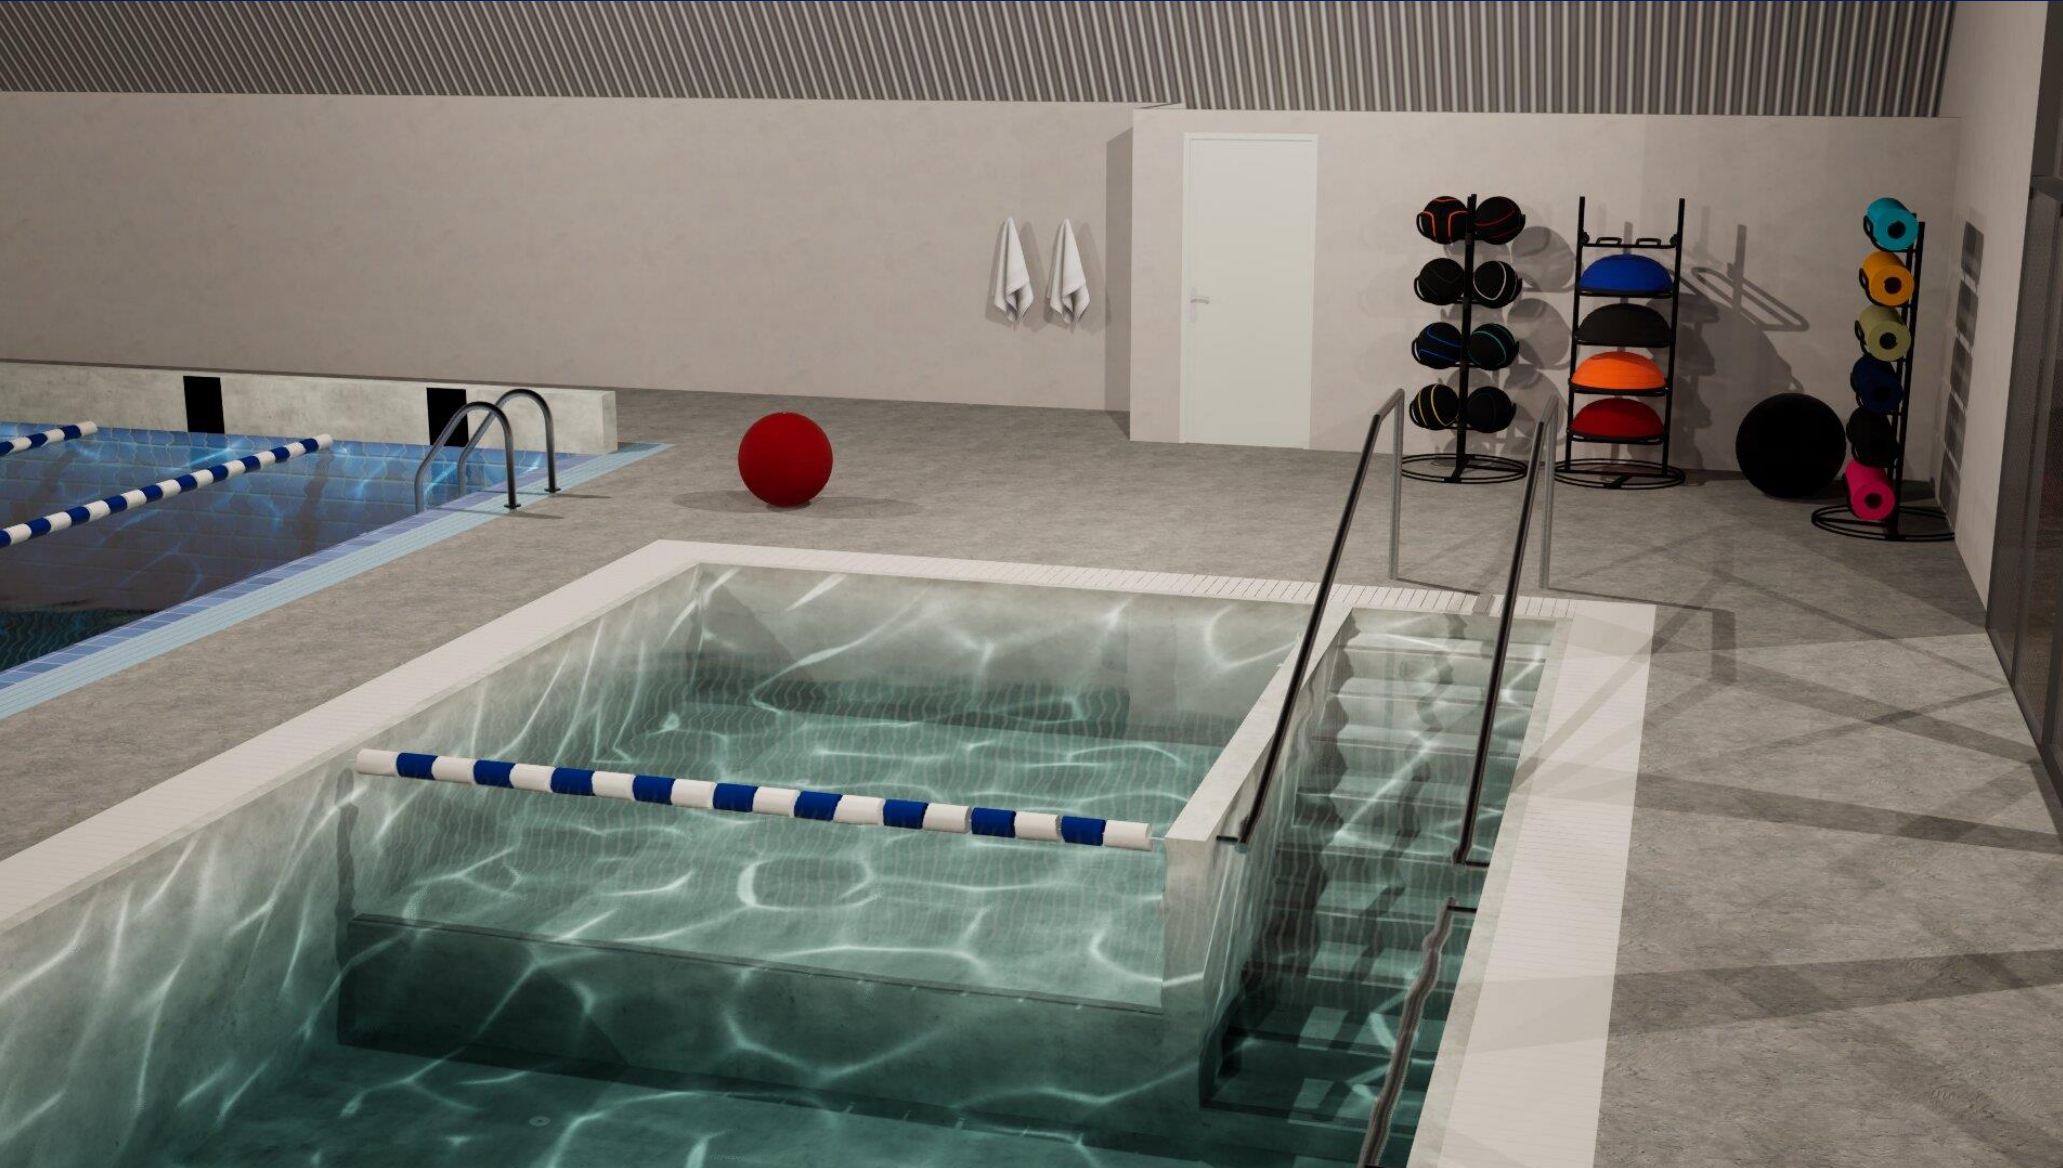

MONGIELLO
architettura associato
www.studiomongiello.com

RESTYLING VASCA IDROKINESI

 Parcheggio Pubblico

Campo da basket 

 Polo Sportivo
Canottieri Garda Salò

Tennis Salò Canottieri 

01
ORTOFOTO

PIANTA VASCA
Scala 1:20

PROSPETTO/SEZIONE "A"
Scala 1:20

PROSPETTO/SEZIONE "B"
Scala 1:20

05
RENDERING

06
RENDERING

07
RENDERING

MONGIELLO
architettura associato