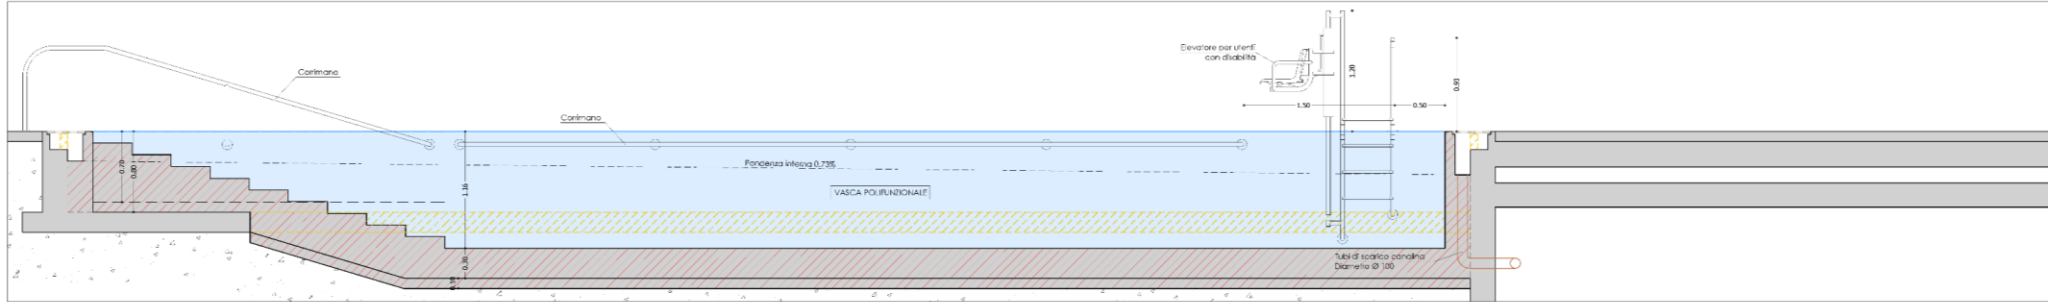

MONGIELLO
architettura associato
www.studiomongiello.com

RESTYLING VASCA IDROKINESI

 Parcheggio Pubblico

Campo da basket 

 Polo Sportivo
Canottieri Garda Salò

Tennis Salò Canottieri 

01
ORTOFOTO

PIANTA VASCA
Scala 1:20

PROSPETTO/SEZIONE "A"
Scala 1:20

PROSPETTO/SEZIONE "B"
Scala 1:20

05
RENDERING

06
RENDERING

07
RENDERING

MONGIELLO
architettura associato