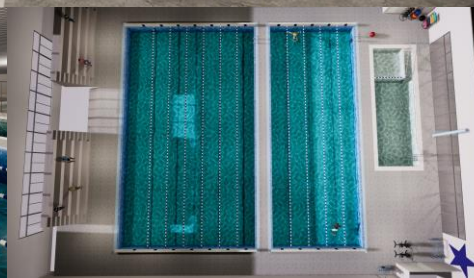

MONGIELLO
architettura associato
www.studiomongiello.com

RESTYLING VASCA IDROKINESI

 Parcheggio Pubblico

Campo da basket 

 Polo Sportivo
Canottieri Garda Salò

Tennis Salò Canottieri 

01
ORTOFOTO

PIANTA VASCA
Scala 1:20

PROSPETTO/SEZIONE "A"
Scala 1:20

PROSPETTO/SEZIONE "B"
Scala 1:20

05
RENDERING

06
RENDERING

07
RENDERING

MONGIELLO
architettura associato