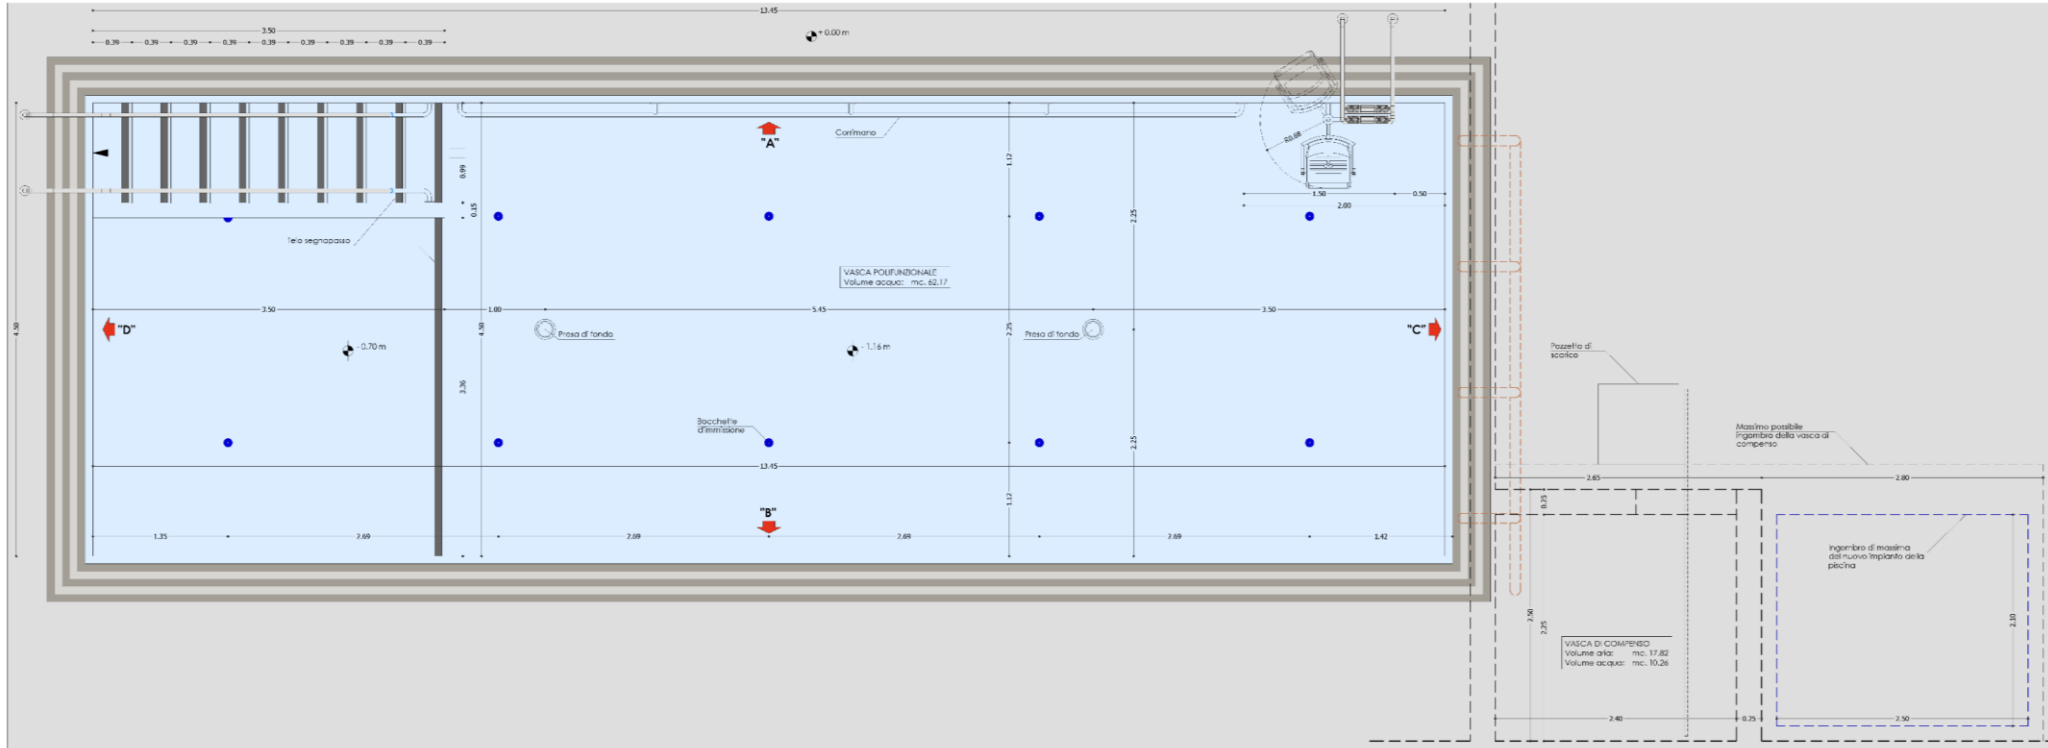

MONGIELLO
architettura associato
www.studiomongiello.com

RESTYLING VASCA IDROKINESI

 Parcheggio Pubblico

Campo da basket 

 Polo Sportivo
Canottieri Garda Salò

Tennis Salò Canottieri 

01
ORTOFOTO

PIANTA VASCA
Scala 1:20

PROSPETTO/SEZIONE "A"
Scala 1:20

PROSPETTO/SEZIONE "B"
Scala 1:20

05
RENDERING

06
RENDERING

07
RENDERING

MONGIELLO
architettura associato