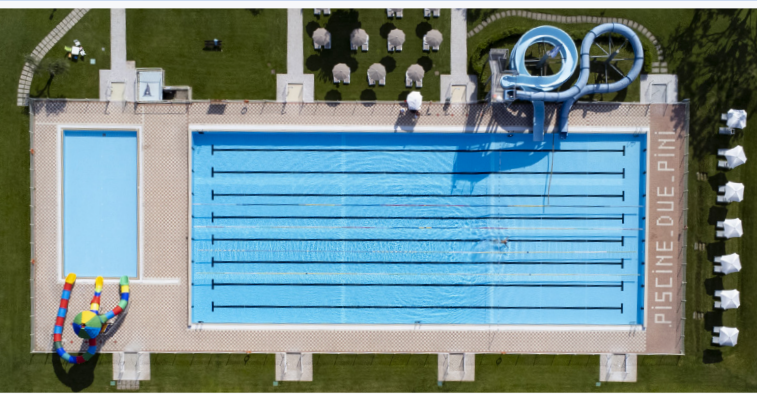

**ZONA RELAX** All'interno del parco potrete trovare aree attrezzate con lettini ed ombrelloni per il giusto compromesso fra comfort e relax.

## SPRAY PARK & LAGUNA BIANCA

Nuovissimo Spray Park con giochi a getto d'acqua, scivoli e bolle per una piscina sicura e perfetta per il divertimento dei più piccoli. Area giochi "Laguna Bianca", attrezzata con scivoli, sabbionaia, altalena e casette.

## SPORT & FUN

Due bellissimi campi da beach volley, un campo da calcetto in erba, due campi da calcio/tennis per godersi il meglio dello sport all'aria aperta.

## PISCINE & SCIVOLI

Gli amanti del nuoto avranno a disposizione una vasca olimpica con profondità variabile e attrezzata con due acqua-scivoli. Per i più piccoli una vasca con acqua bassa e altri tre scivoli per un divertimento a 360 gradi.