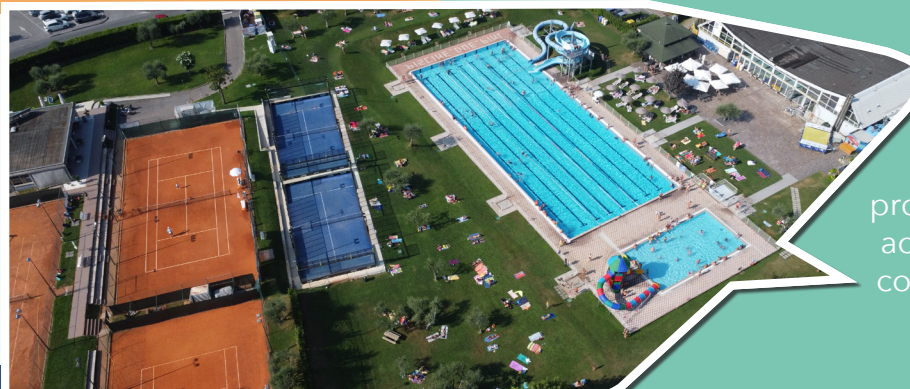

MULTIPACK (validità 6 mesi)

10 INGRESSI (max. 1 persona) **70,00 €**
10 INGRESSI ridotto* (max. 1 persona) **60,00 €**

PARCO ESTIVO

30 INGRESSI 170,00 € (max. 3 persone)
50 INGRESSI 270,00 € (max. 5 persone)

ABBONAMENTO STAGIONALE

VALIDO DAL 23/05/26 ALLA CHIUSURA DELL'IMPIANTO ESTERNO IL 30/08/26

INTERO 159,00 €
RIDOTTO * 139,00 €

*dai 2 ai 10 anni, over 65 e disabili certificati | gratis da 0 a 2 anni non compiuti

ABBONAMENTO STAGIONALE -50%

RISERVATA AGLI UTENTI CON ABBONAMENTO
**3/9/12 MESI - 50/100 OPEN VALIDO AL
MOMENTO DELLA SOTTOSCRIZIONE**

SPRAY PARK & LAGUNA BIANCA

Spray Park con giochi a getto d'acqua, scivoli e bolle per una piscina sicura e perfetta per il divertimento dei più piccoli.

SPORT & FUN ANCORA PIÙ SICURO, ANCORA PIÙ DIVERTENTE!

L'area sportiva è stata messa in sicurezza e ora è completamente circondata da reti. Troverai due bellissimi campi da beach volley e due campi da calcio tennis. Il campo da calcio è stato trasformato in area gioco libero e due mini campi, pensati per un gioco più dinamico, veloce e sicuro.

PISCINE & SCIVOLI

Gli amanti del nuoto avranno a disposizione una vasca olimpica con profondità variabile e attrezzata con due acqua-scivoli. Per i più piccoli una vasca con acqua bassa e altri tre scivoli per un divertimento a 360 gradi.

TARIFE BIGLIETTI PARCO

intero ferial **8,50 €**
lunedì - sabato
ridotto* ferial **7,50 €**
dai 2 ai 10 anni, over 65 e disabili certificati
intero festivo **12,00 €**
domenica e festivi
ridotto* festivo **10,00 €**
dai 2 ai 10 anni, over 65 e disabili certificati
pomeridiano ferial **6,00 €**
lunedì - sabato, ingresso dopo le ore 16:00
pomeridiano festivo **8,00 €**
domenica e festivi, ingresso dopo le ore 16:00

AREA GIOCHI "LAGUNA BIANCA" PIÙ GRANDE, PIÙ DIVERTENTE!