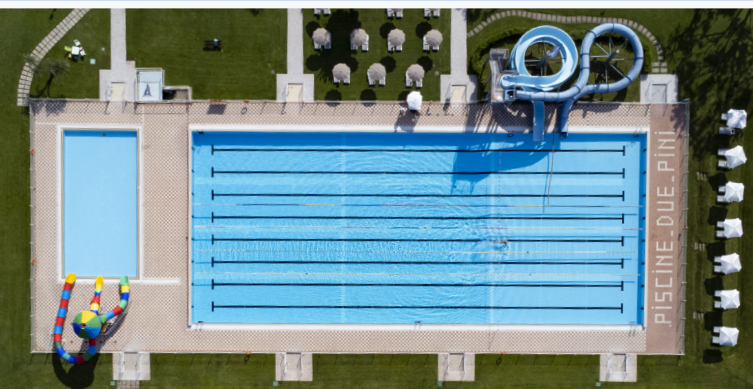

ABBONAMENTO STAGIONALE -50%

RISERVATA AGLI UTENTI CON ABBONAMENTO
**3/9/12 MESI - 50/100 OPEN VALIDO AL
MOMENTO DELLA SOTTOSCRIZIONE**

SPRAY PARK & LAGUNA BIANCA

Spray Park con giochi a getto d'acqua, scivoli e bolle per una piscina sicura e perfetta per il divertimento dei più piccoli.

SPORT & FUN ANCORA PIÙ SICURO, ANCORA PIÙ DIVERTENTE!

L'area sportiva è stata messa in sicurezza e ora è completamente circondata da reti. Troverai due bellissimi campi da beach volley e due campi da calcio tennis. Il campo da calcio è stato trasformato in area gioco libero e due mini campi, pensati per un gioco più dinamico, veloce e sicuro.

PISCINE & SCIVOLI

Gli amanti del nuoto avranno a disposizione una vasca olimpica con profondità variabile e attrezzata con due acqua-scivoli. Per i più piccoli una vasca con acqua bassa e altri tre scivoli per un divertimento a 360 gradi.

AREA GIOCHI "LAGUNA BIANCA" PIÙ GRANDE, PIÙ DIVERTENTE!

La nostra **area giochi** è stata **ingrandita e rinnovata** per offrire ancora più spazio e divertimento ai più piccoli. Vieni a scoprire le novità.