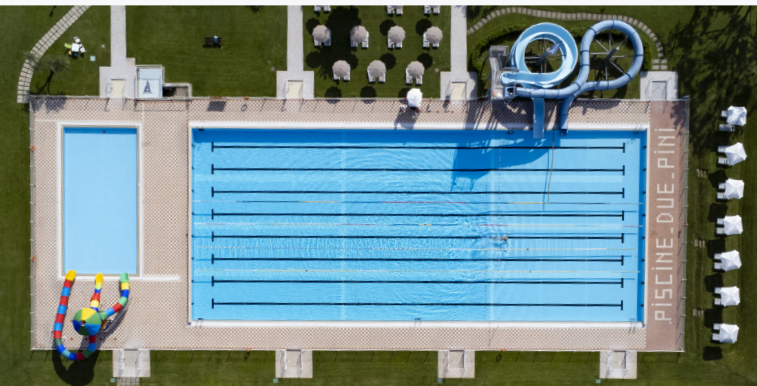

## SPRAY PARK & LAGUNA BIANCA

Spray Park con giochi a getto d'acqua, scivoli e bolle per una piscina sicura e perfetta per il divertimento dei più piccoli.

## SPORT & FUN ANCORA PIÙ SICURO, ANCORA PIÙ DIVERTENTE!

L'area sportiva è stata messa in sicurezza e ora è completamente circondata da reti. Troverai due bellissimi campi da beach volley e due campi da calcio tennis. Il campo da calcio è stato trasformato in area gioco libero e due mini campi, pensati per un gioco più dinamico, veloce e sicuro.

## PISCINE & SCIVOLI

Gli amanti del nuoto avranno a disposizione una vasca olimpica con profondità variabile e attrezzata con due acqua-scivoli. Per i più piccoli una vasca con acqua bassa e altri tre scivoli per un divertimento a 360 gradi.